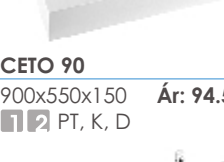

WAVER
400x400x880 Ár: 299.900 Ft
SZ

ATAMI
1000x430x960 Ár: 229.900 Ft
D

WAVE
400x400x880 Ár: 299.900 Ft
SZ

REA ÁLLÓ
400x400x850 Ár fehér: 249.900 Ft
400x400x850 Ár fekete: 299.900 Ft
SZ

ERATO
500x500x880 Ár: 299.900 Ft
SZ

SAROKSZELEP
3/8"x1/2" szögletes
Ár: 2.300 Ft

CLAK-CLAK LEERESZTŐ
Tűlfolyó nélkül
Ár: 5.250 Ft

PT: Pultra tehető
PS: Pultra süllyeszthető
B: Bútorra tehető
D: Dübellel rögzíthető
K: Konzollal szerelhető
SZ: Szabadon álló
Rendelhető csaplyukkal és csaplyuk nélkül!
Tűlfolyóval
Tűlfolyó nélkül