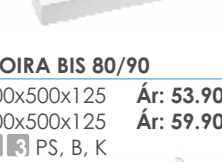

SAROKSZELEP
3/8"x1/2" kerek
Ár: 2.500 Ft

CLAK-CLAK LEERESZTŐ
Tűlfolyóval
Ár: 2.950 Ft

REA ÁLLÓ
400x400x850 Ár fehér: 249.900 Ft
400x400x850 Ár fekete: 299.900 Ft
SZ

ERATO
500x500x880 Ár: 299.900 Ft
SZ

MOIRA BIS 80/90
800x500x125 Ár: 53.900 Ft
900x500x125 Ár: 59.900 Ft
PS, B, K