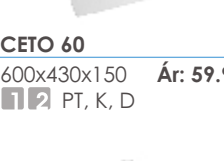

DELIA
630x465x185 Ár: 53.900 Ft
PT

CETO 60
600x430x150 Ár: 59.900 Ft
PT, K, D