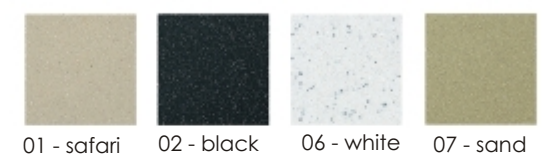

RONTTI SZÍNMINTÁK:

01 - safari 02 - black 06 - white 07 - sand

MOSOGATÓ CSAPTELEPEK:

Konyhai csaptelep kihúzható fejjel
39.900.-

Konyhai csaptelep hagyományos
28.900.-

A csaptelepek az alábbi színekben rendelhetők:
Black, White, Sand, Safari