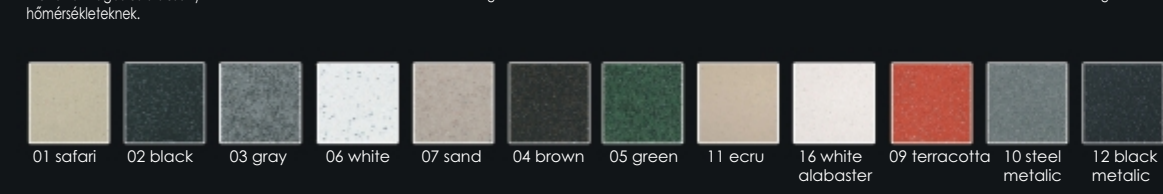

A képek és anyagszínek illusztrációk, a valós színektől eltérhetnek.
A MOSOGATÓK PONTOS MŰSZAKI PARAMÉTEREI A www.marmorin.hu WEBOLDALON MEGTALÁLHATÓAK.
A katalógusban szereplő árak, ajánlott bruttó fogyasztói árak.

www.marmorin.hu

A változtatás jogát fenntartjuk.

marmorin konyha

2011

Lukka
51.500.-

1 medence+gyümölcsmosó
Mérete: 640x480x190 mm
Minimum alsóbútor mérete: 60 cm
Modell száma: 140 503 0xx

Plate
48.900.-

1 medence+gyümölcsmosó
Mérete: 630x505x200 mm
Minimum alsóbútor mérete: 60 cm
Modell száma: 310 507 0xx

Lukka
61.500.-

2 medence
Mérete: 780x480x190 mm
Minimum alsóbútor mérete: 76 cm
Modell száma: 140 203 0xx

Plate
84.500.-

1 medence+gyümölcsmosó+csepegtető
Mérete: 1000x510x200 mm
Minimum alsóbútor mérete: 60 cm
Bal oldali kivitelben is
Modell száma: 310 519 0xx-jobbos, 310 517 0xx-balos

Lukka
62.500.-

1 medence+csepegtető
Mérete: 780x480x190 mm
Minimum alsóbútor mérete: 50 cm
Modell száma: 140 113 0xx

Plate
79.500.-

1 medence+gyümölcsmosó+csepegtető
Mérete: 960x510x200 mm
Üzembe helyezés alapterülete: 90/90 cm
Modell száma: 310 613 0xx

Lukka
62.500.-

1 medence+gyümölcsmosó+csepegtető
Mérete: 960x480x190 mm
Minimum alsóbútor mérete: 65 cm
Modell száma: 140 513 0xx

Manru
76.500.-

1 medence+gyümölcsmosó+csepegtető
Mérete: 870x450x170 mm
Minimum alsóbútor mérete: 60 cm
Modell száma: 480 513 0xx

RONTTI SZÍNMINTÁK:

01 - safari 02 - black 06 - white 07 - sand